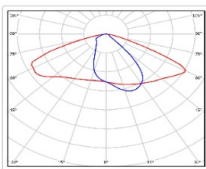

Кривая силы света (КСС): W (145°x60°) широкая боковая

Гарантия, мес: 60

ХАРАКТЕРИСТИКИ

Светотехнические характеристики

Мощность, Вт:	64
Световой поток светодиодного модуля, ЛМ	10645
Световой поток, Лм	10038
Световая эффективность, Лм/Вт:	156.8
Количество светодиодов, шт:	150
Кривая силы света (КСС):	W (145°x60°) широкая боковая
Цветовая температура, К:	5000
Индекс цветопередачи CRI:	70
Коэффициент пульсаций светового потока, %:	≤ 2%
Ресурс светодиодов, ч:	100000