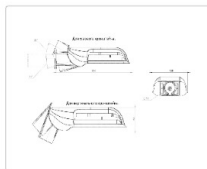

Кривая силы света (КСС): W (145°x60°) широкая боковая

Гарантия, мес: 60

ХАРАКТЕРИСТИКИ

Светотехнические характеристики

Мощность, Вт:	64
Световой поток светодиодного модуля, ЛМ	10645
Световой поток, Лм	10038
Световая эффективность, Лм/Вт:	156.8
Количество светодиодов, шт:	150
Кривая силы света (КСС):	W (145°x60°) широкая боковая
Цветовая температура, К:	5000
Индекс цветопередачи CRI:	70
Коэффициент пульсаций светового потока, %:	≤ 2%
Ресурс светодиодов, ч:	100000

Массогабаритные характеристики

Габариты светильника ДхШхВ, мм:	327x186x88
Габариты светильника с креплением ДхШхВ, мм:	389x186x88
Масса нетто, кг:	2.4
Светильников в коробке, шт:	1
Объем коробки, м3:	0.009
Масса брутто, кг:	2.6
Габариты коробки ДхШхВ, мм	470x190x100