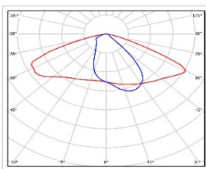

ХАРАКТЕРИСТИКИ

Светотехнические характеристики

Мощность, Вт:	52.2
Световой поток светодиодного модуля, ЛМ	8576
Световой поток, Лм	7890
Световая эффективность, Лм/Вт:	151.1
Количество светодиодов, шт:	96
Кривая силы света (КСС):	W (145°x60°) широкая боковая
Цветовая температура, К:	4000
Индекс цветопередачи CRI:	70
Коэффициент пульсаций светового потока, %:	<1
Ресурс светодиодов, ч:	100000