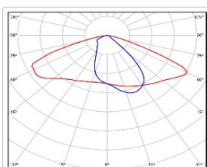

ХАРАКТЕРИСТИКИ

Светотехнические характеристики

Мощность, Вт:	52.2
Световой поток светодиодного модуля, ЛМ	8576
Световой поток, Лм	7890
Световая эффективность, Лм/Вт:	151.1
Количество светодиодов, шт:	96
Кривая силы света (КСС):	W (145°x60°) широкая боковая
Цветовая температура, К:	4000
Индекс цветопередачи CRI:	70
Коэффициент пульсаций светового потока, %:	≤ 1%
Ресурс светодиодов, ч:	100000