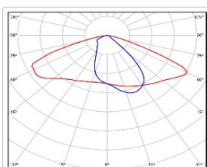

ХАРАКТЕРИСТИКИ

Светотехнические характеристики

Мощность, Вт:	43.5
Световой поток светодиодного модуля, ЛМ	7147
Световой поток, Лм	6575
Световая эффективность, Лм/Вт:	151.1
Количество светодиодов, шт:	80
Кривая силы света (КСС):	W (145°x60°) широкая боковая
Цветовая температура, К:	4000
Индекс цветопередачи CRI:	70
Коэффициент пульсаций светового потока, %:	≤ 1%
Ресурс светодиодов, ч:	100000