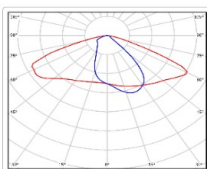

ХАРАКТЕРИСТИКИ

Светотехнические характеристики

Мощность, Вт:	34.5
Световой поток светодиодного модуля, ЛМ	5878
Световой поток, Лм	5437
Световая эффективность, Лм/Вт:	157.6
Количество светодиодов, шт:	96
Кривая силы света (КСС):	W (145°x60°) широкая боковая
Цветовая температура, К:	5000
Индекс цветопередачи CRI:	70
Коэффициент пульсаций светового потока, %:	≤ 1%
Ресурс светодиодов, ч:	100000