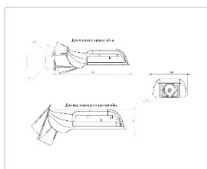

ХАРАКТЕРИСТИКИ

Светотехнические характеристики

Мощность, Вт:	34.5
Световой поток светодиодного модуля, ЛМ	5878
Световой поток, Лм	5437
Световая эффективность, Лм/Вт:	157.6
Количество светодиодов, шт:	96
Кривая силы света (КСС):	W (145°x60°) широкая боковая
Цветовая температура, К:	5000
Индекс цветопередачи CRI:	70
Коэффициент пульсаций светового потока, %:	≤ 1%
Ресурс светодиодов, ч:	100000