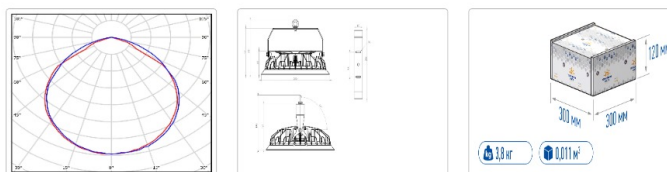

Массогабаритные характеристики

Габариты светильника ДхШхВ, мм:	290x290x85
Масса нетто, кг:	3.5
Светильников в коробке, шт:	1
Объем коробки, м3:	0.011
Масса брутто, кг:	3.8
Габариты коробки ДхШхВ, мм	300x300x120