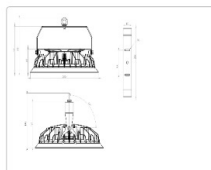

Массогабаритные характеристики

Габариты светильника ДхШхВ, мм:	290x290x85
Масса нетто, кг:	3.5
Светильников в коробке, шт:	1
Объем коробки, м3:	0.011
Масса брутто, кг:	3.8
Габариты коробки ДхШхВ, мм	300x300x120