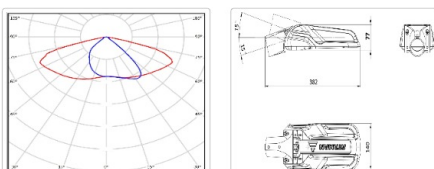

ХАРАКТЕРИСТИКИ

Светотехнические характеристики

Мощность, Вт:	41.8
Световой поток светодиодного модуля, ЛМ	6754
Световой поток, Лм	6375
Световая эффективность, Лм/Вт:	152.5
Количество светодиодов, шт:	76
Кривая силы света (КСС):	SW (Широкая боковая)
Цветовая температура, К:	5000
Индекс цветопередачи CRI:	70
Коэффициент пульсаций светового потока, %:	≤ 1%
Ресурс светодиодов, ч:	100000

СКАЧАТЬ

Паспорт светильника

Сертификат соответствия

Сертификат

Электрические характеристики

Время включения светильника, с:	1.5
Диммирование:	Нет
Напряжение питания, В:	176 - 264 В AC
Частота, Гц:	47 ~ 63 Гц
Коэффициент мощности ИП, cosφ:	≥ 0.98
Грозозащита:	Нет
Термозащита:	отсутствует
Защита от 380, В:	Да
Защита от холостого хода:	Восстанавливается
Стойкость к микросекундным импульсам большой энергии:	1 кВ (L-N), 2 кВ (L-PE, N-PE)
Коэффициент пульсаций светового потока, %:	≤ 1%
Гальваническая изоляция:	Да
Пробивное напряжение, кВ AC:	> 1,5 кВ AC
Сопротивление изоляции, МОм:	вход-выход > 200 МОм; вход-земля > 200 МОм; выход-земля > 200 МОм
Класс защиты от поражения электрическим током:	1